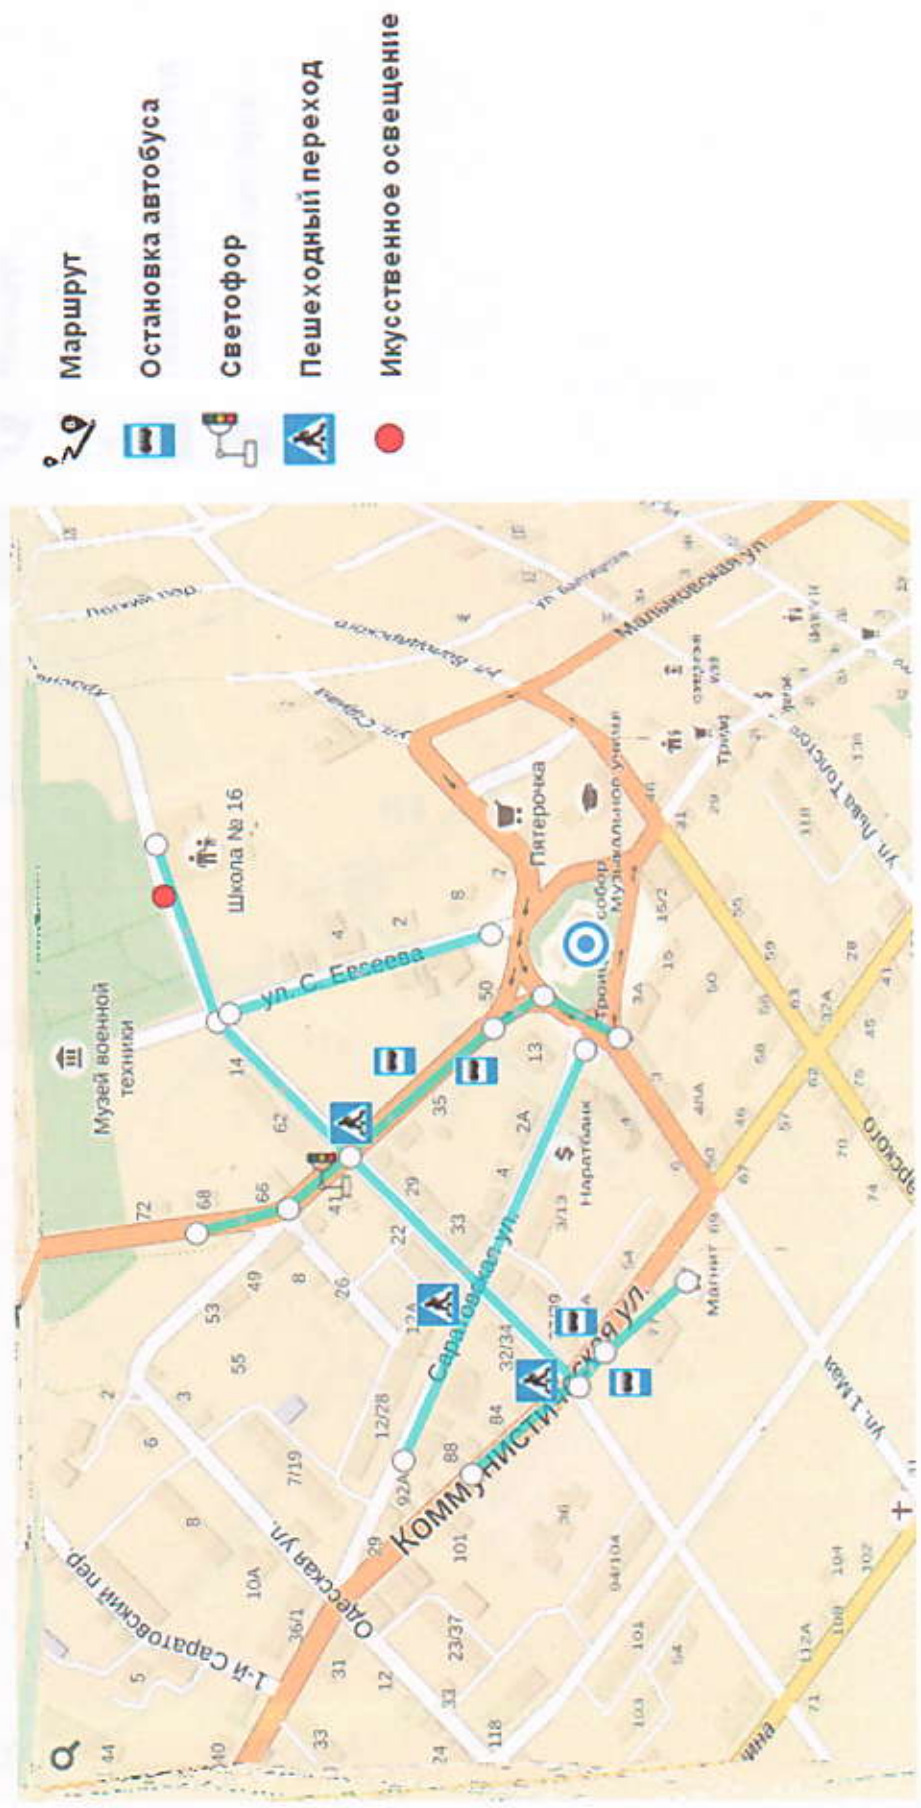

1. План – схемы МОУ «СОШ № 16 г. Вольска»  
 Район расположения образовательной организации, пути движения  
 транспортных средств и детей

Схема безопасного движения  
 Дом – Школа – Дом

## 2. План – схемы МОУ «СОШ № 16 г. Вольска»

Организация дорожного движения в непосредственной близости от МОУ «СОШ № 16 г. Вольска» с размещением соответствующих технических средств организации дорожного движения, маршруты движения детей и расположение парковочных мест.

### 3. План – схемы МОУ «СОШ № 16 г. Вольска»

Маршруты движения организованных групп детей от образовательной организации к стадиону, парку или спортивно-оздоровительному комплексу.

#### 4. План – схемы МОУ «СОШ № 16 г. Вольска»

Пути движения транспортных средств с местам разгрузки/погрузки и рекомендуемые безопасные пути передвижения детей по территории МОУ «СОШ № 16 г. Вольска»

- ↑ ↓ - рекомендуемые безопасные пути
- ⋯ - рекомендуемые безопасные пути
- ↑ - рекомендуемые безопасные пути