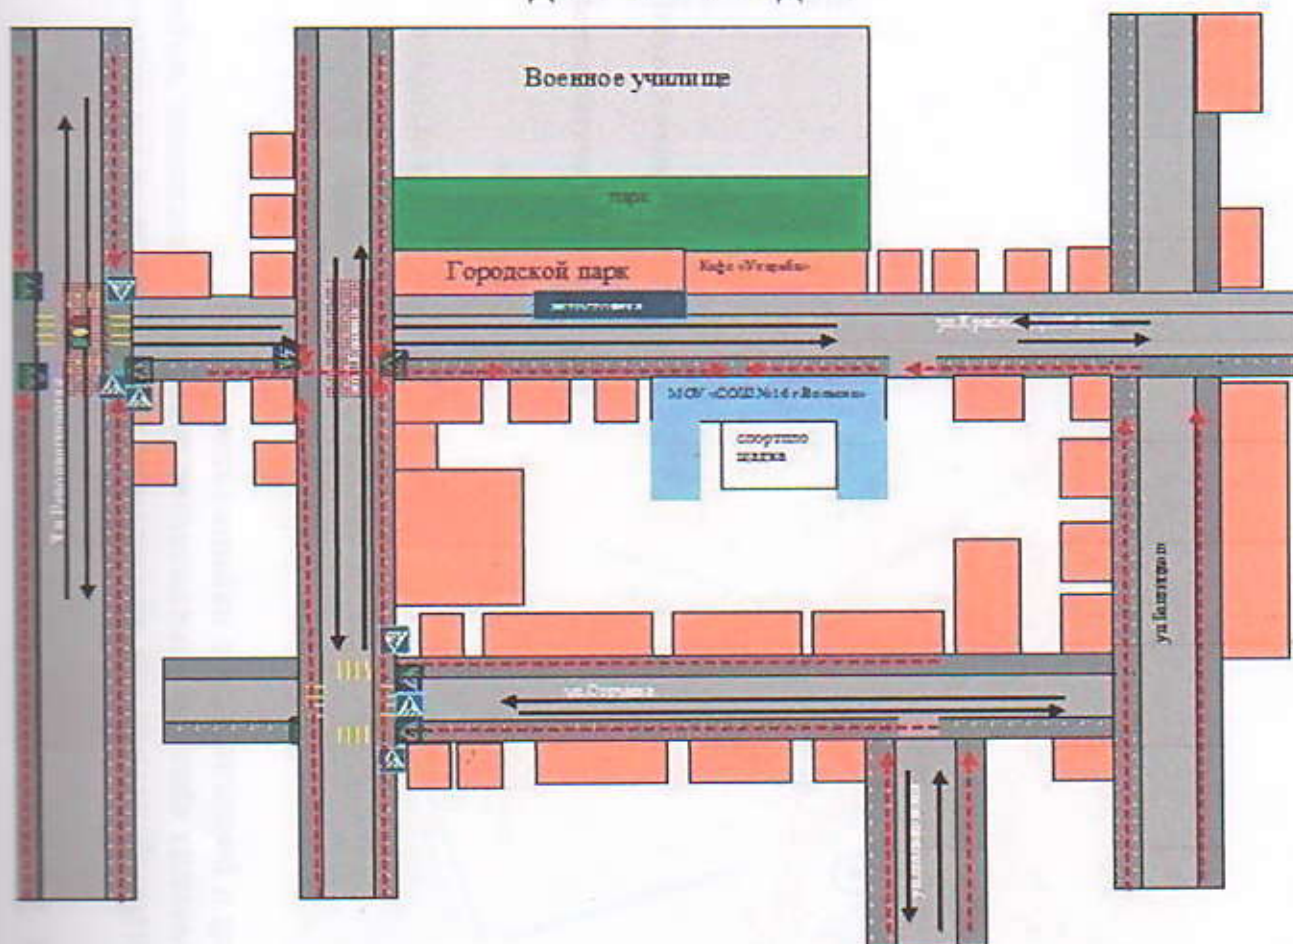

1. План – схемы МОУ «СОШ № 16 г. Вольска»  
 Район расположения образовательной организации, пути движения  
 транспортных средств и детей

Схема безопасного движения  
 Дом – Школа – Дом

## 2. План – схемы МОУ «СОШ № 16 г. Вольска»

Организация дорожного движения в непосредственной близости от МОУ «СОШ № 16 г. Вольска» с размещением соответствующих технических средств организации дорожного движения, маршруты движения детей и расположение парковочных мест.

#### 4. План – схемы МОУ «СОШ № 16 г. Вольска»

Пути движения транспортных средств с местам разгрузки/погрузки и рекомендуемые безопасные пути передвижения детей по территории МОУ «СОШ № 16 г. Вольска»

- ↑ ↓ - рекомендуемые безопасные пути
- ⋯ - рекомендуемые безопасные пути
- ↑ - рекомендуемые безопасные пути