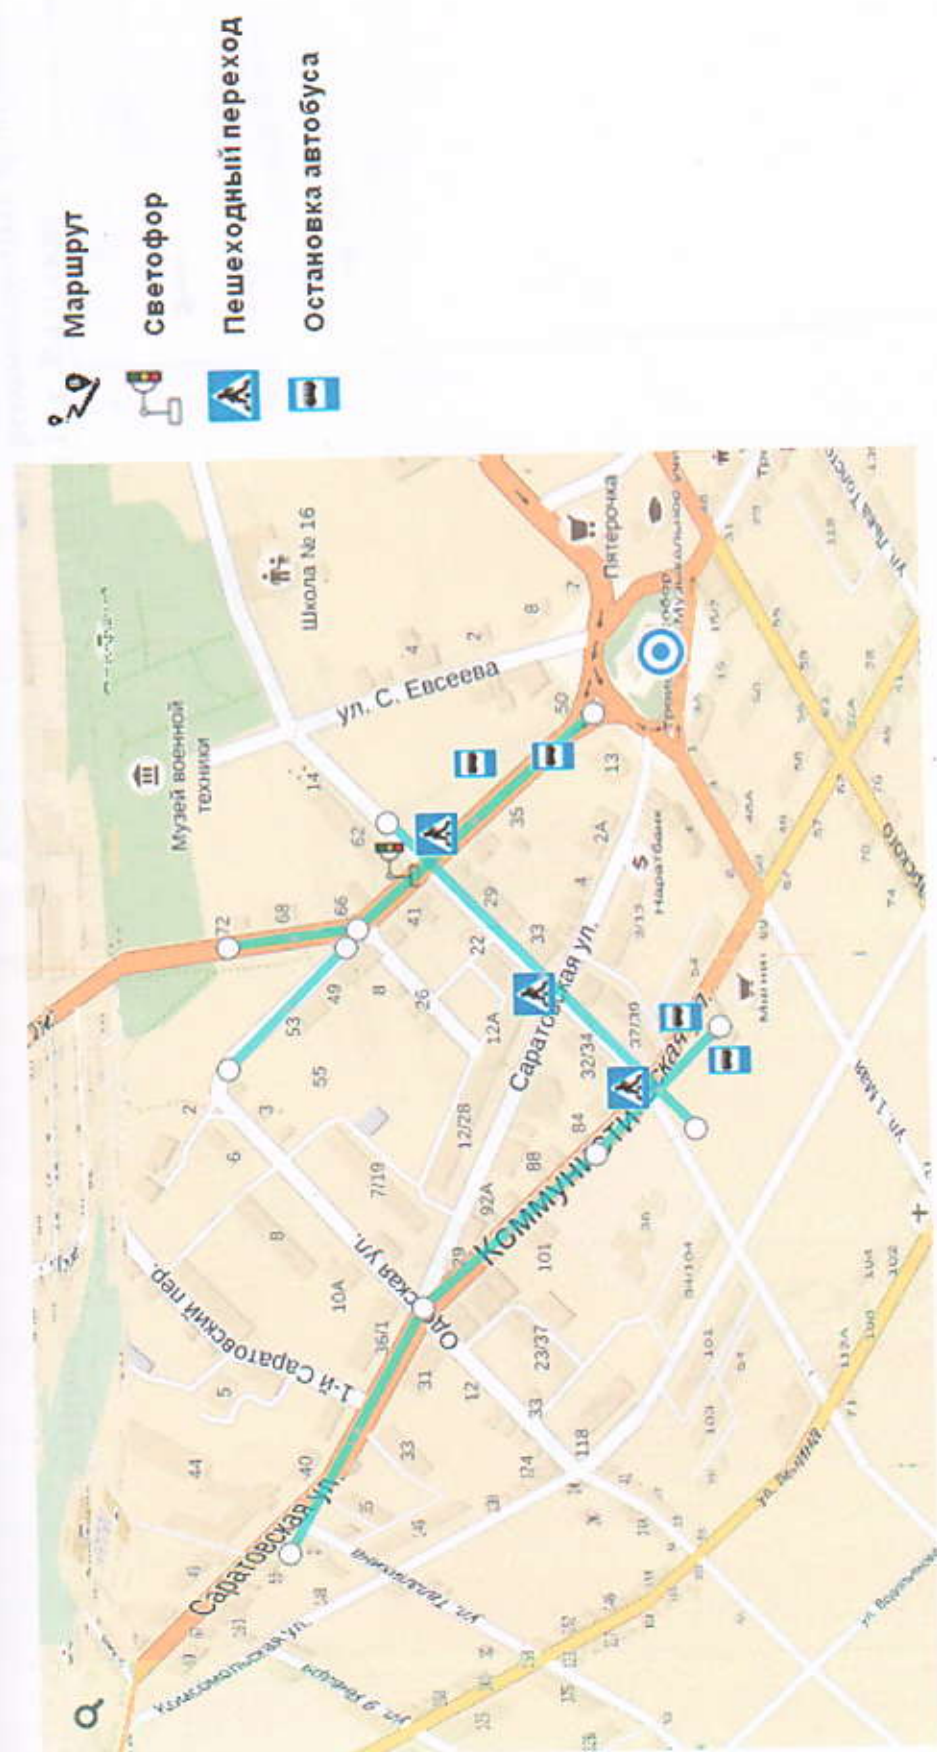

1. План – схемы МОУ «СОШ № 16 г. Вольска»  
 Район расположения образовательной организации, пути движения  
 транспортных средств и детей

Схема безопасного движения  
 Дом – Школа – Дом

## 2. План – схемы МОУ «СОШ № 16 г. Вольска»

Организация дорожного движения в непосредственной близости от МОУ «СОШ № 16 г. Вольска» с размещением соответствующих технических средств организации дорожного движения, маршруты движения детей и расположение парковочных мест.

### 3. План – схемы МОУ «СОШ № 16 г. Вольска»

Маршруты движения организованных групп детей от образовательной организации к стадиону, парку или спортивно-оздоровительному комплексу.

#### 4. План – схемы МОУ «СОШ № 16 г. Вольска»

Пути движения транспортных средств с местам разгрузки/погрузки и рекомендуемые безопасные пути передвижения детей по территории МОУ «СОШ № 16 г. Вольска»

- ↑ ↓ - рекомендуемые безопасные пути
- ⋯ - рекомендуемые безопасные пути
- ↑ - рекомендуемые безопасные пути